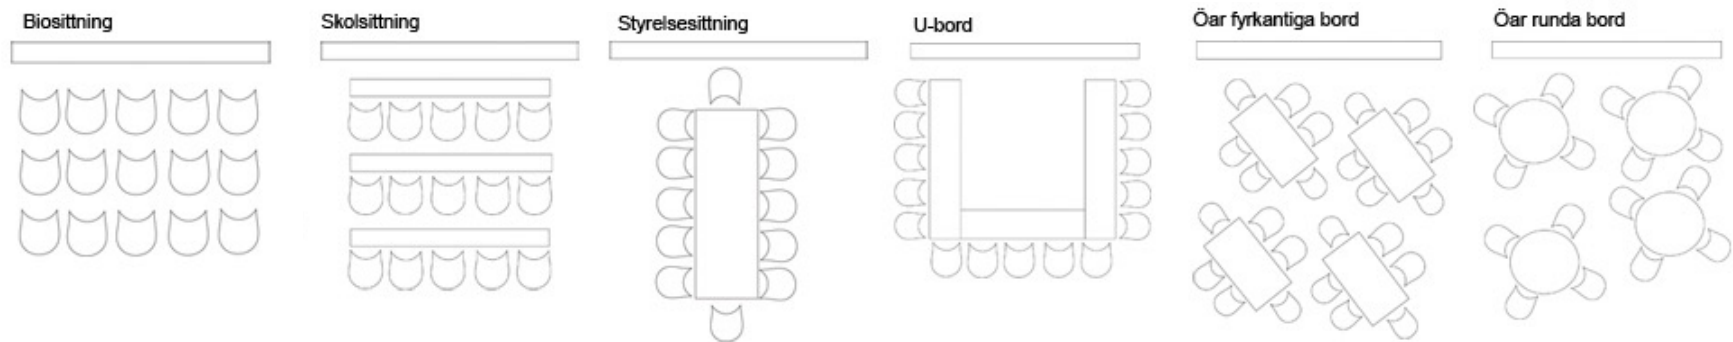

Johannesbergs Slotts konferenslokaler

	Kvm	U-bord	Skolsittning	Biosittning	Öar	Styrelsesittning
Johannesbergssalen	14x18=252	60	160	225	160	
Lewenhaupt	10x14=140	34	98	126	80	
Drabant	8x14=112	30	70	88	64	
Axvall	10x10=100	30	50	60	48	
Rosenstierna	9,7x6,6=64	22	36	42	32	
Grönvall	9,7x6,6=64	22	36	40	32	
Conti	9,7x6=58	16	22	28	24	
Bergengren	10x4,6=46	18				16
Grupprum	14-28	8-16				8-16